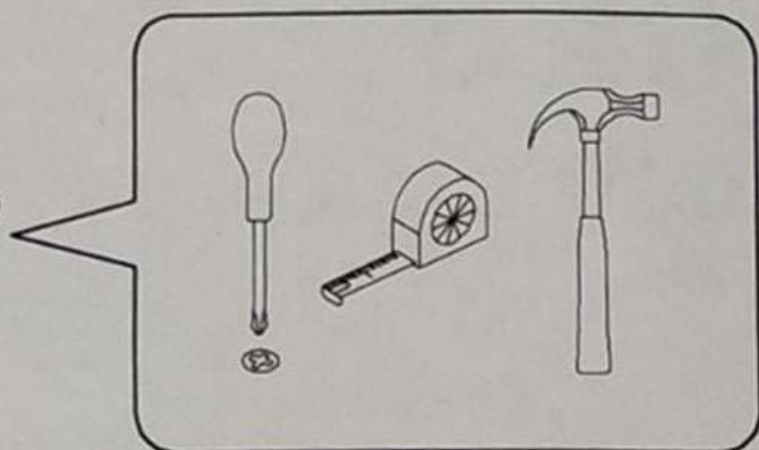

CRUISE

BEDSIDE CABINET

S.A.

 A1 8*30mm x16	 B \varnothing 12mm x8	 B1 6,3*50mm x8
 C1 6*43mm x8	 D \varnothing 20mm x8	 D1 15/16 x8
 E3 3*15mm x24	 E13 4*35mm x12	 H2 x8
 I8 x2	 K4 x4	 M1 350mm x2
 R3 1.4*25mm 10g	 R4 N°4 x1	 U3 x4

No	a*b	x	No	a*b	x
1R	368x378	1	5R	350x100	2
1L	368x378	1	5L	350x100	2
2	550x396	1	6.1	544x187	1
3	550x378	1	6.2	544x187	1
4	458x100	2	7	467x343	2
			8	544x396	1

x2